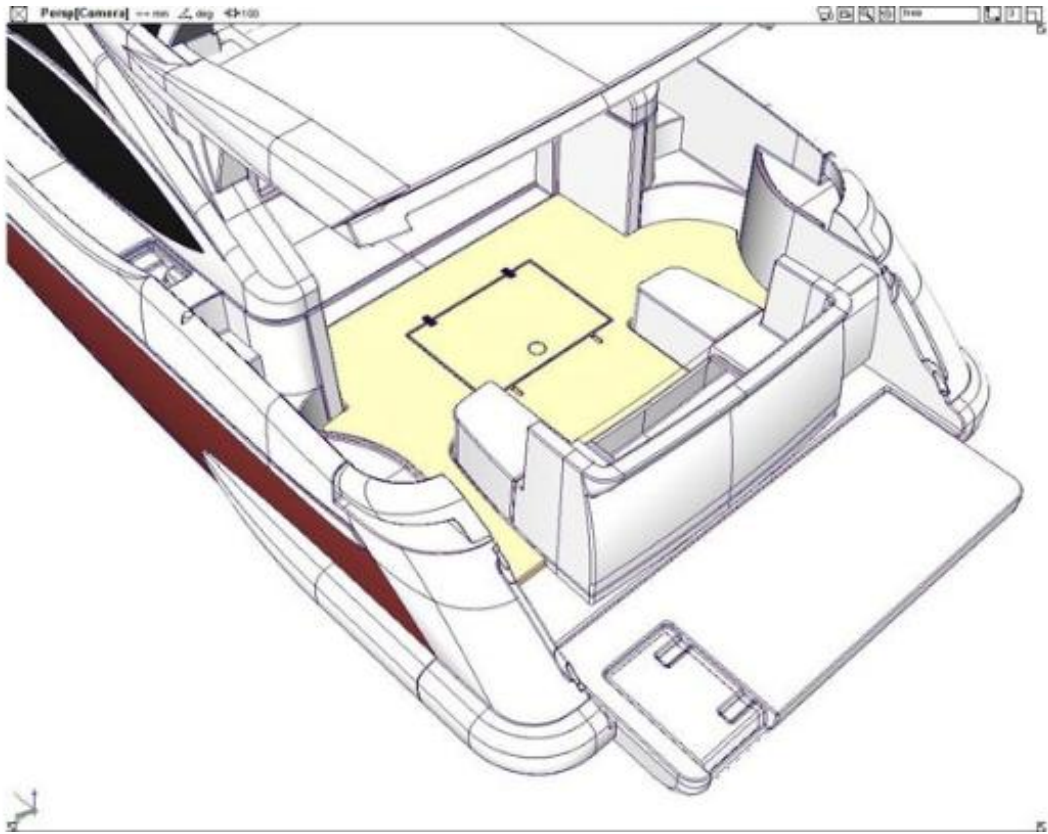

Parisi Broker by Karima Srl mail@parisibroker.com +39 320 6629492