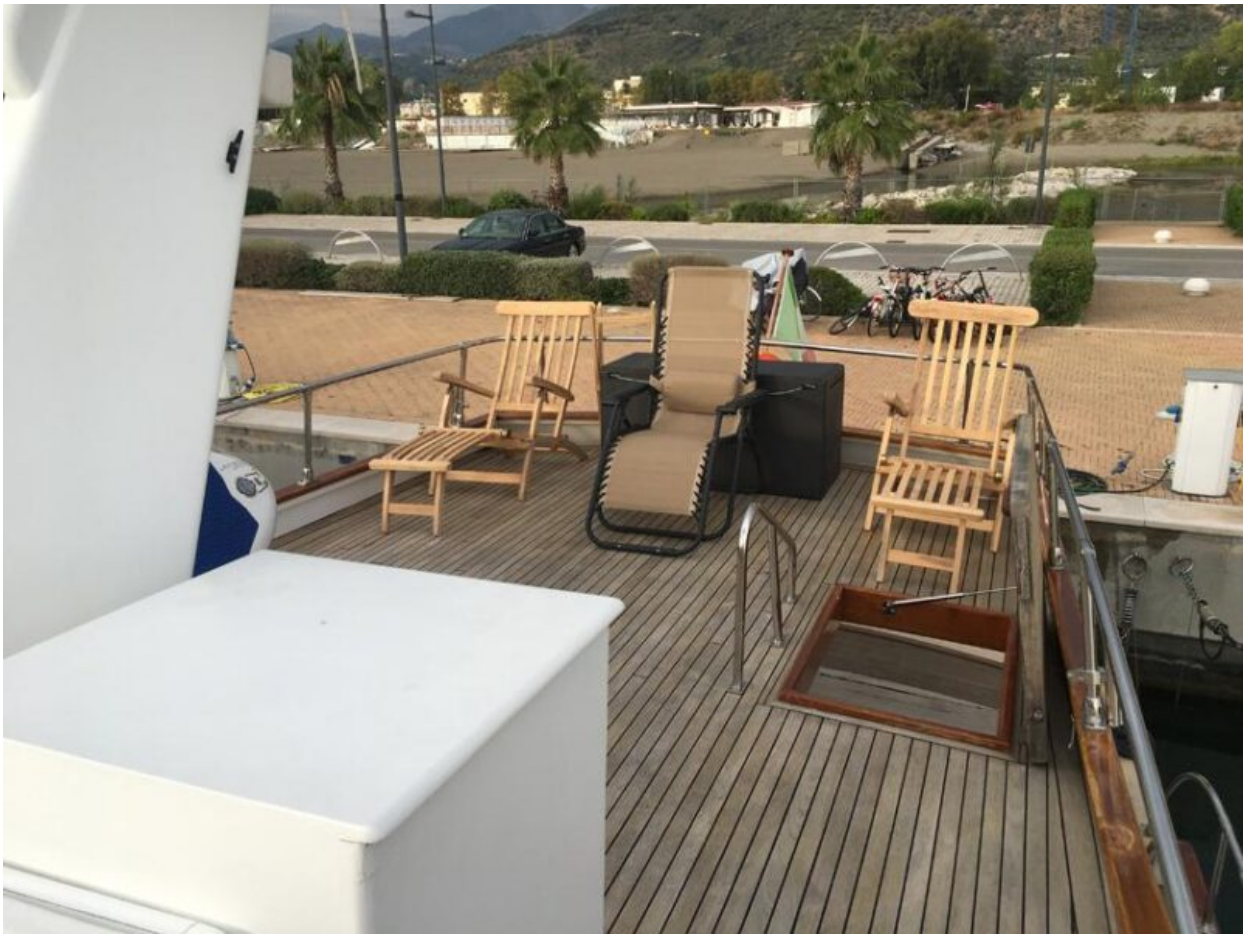

Parisi Broker by Karima Srl mail@parisibroker.com +39 320 6629492