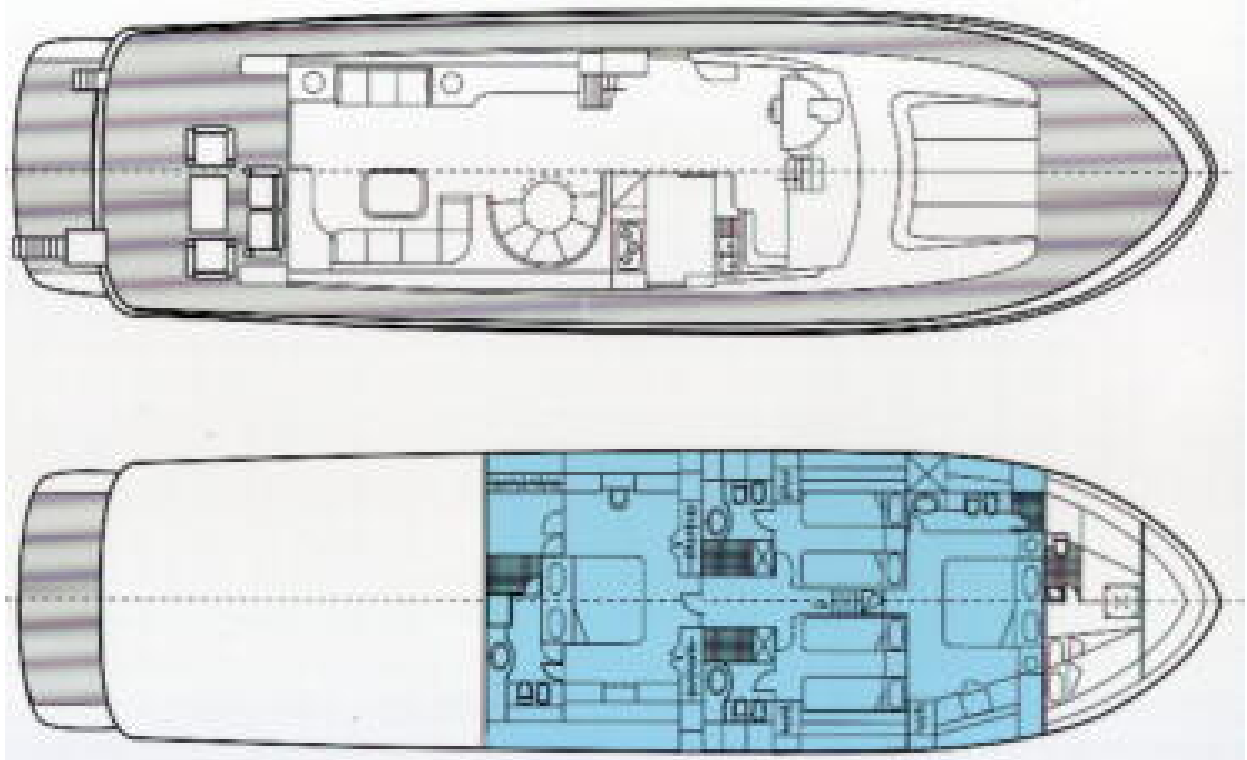

Parisi Broker by Karima Srl mail@parisibroker.com +39 320 6629492