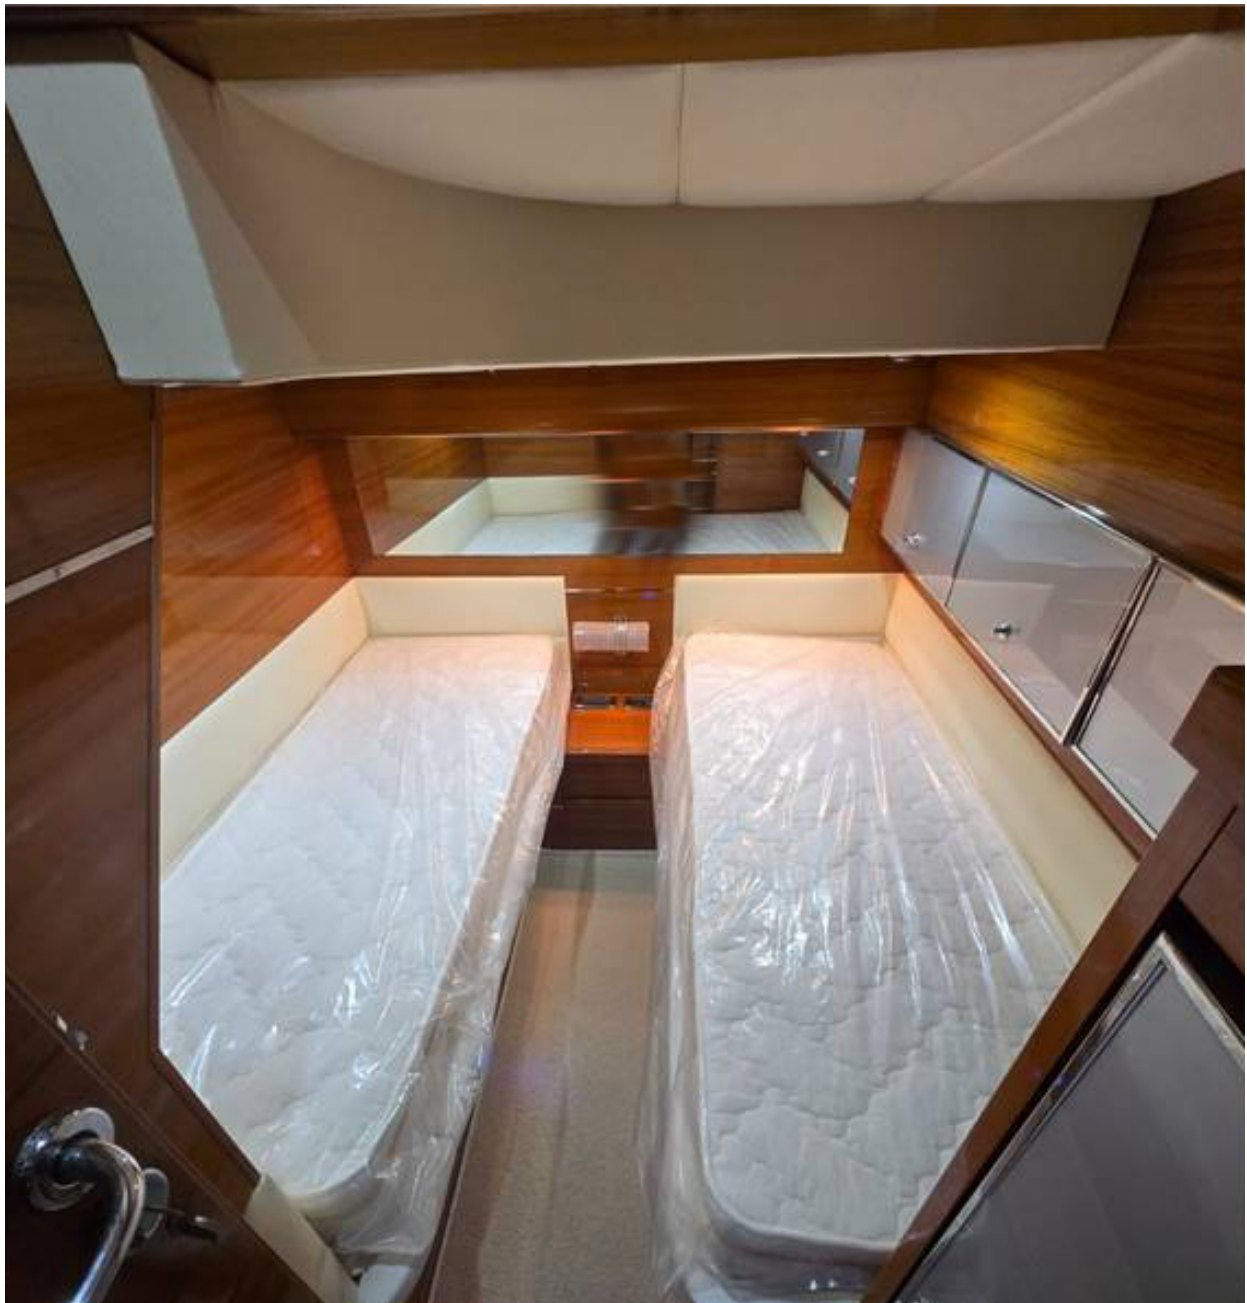

Parisi Broker by Karima Srl mail@parisibroker.com +39 320 6629492