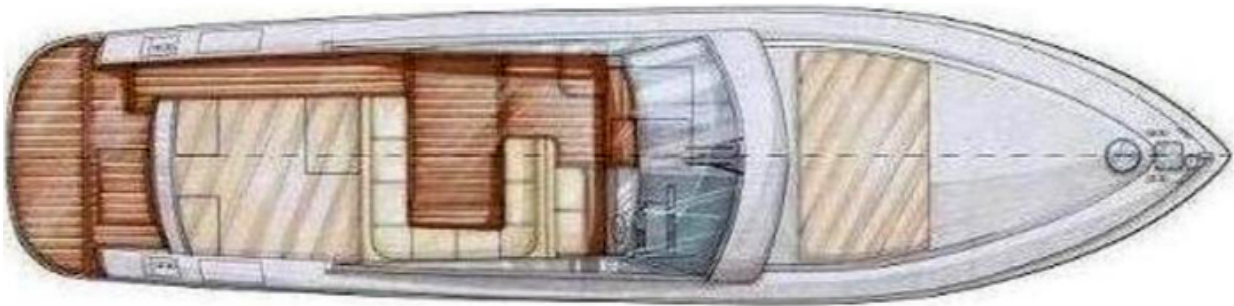

Parisi Broker by Karima Srl mail@parisibroker.com +39 320 6629492