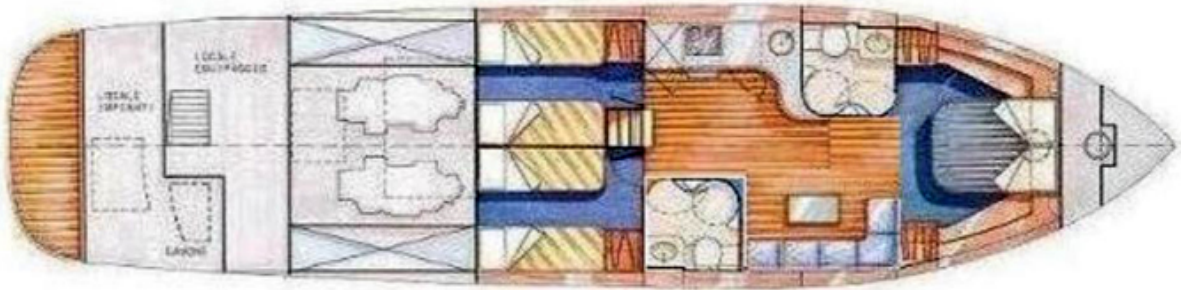

Parisi Broker by Karima Srl mail@parisibroker.com +39 320 6629492