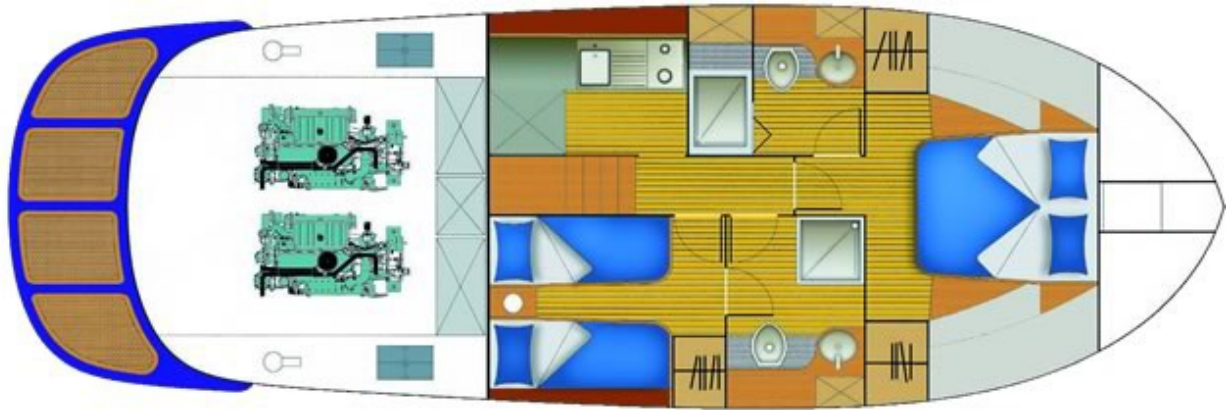

Parisi Broker by Karima Srl mail@parisibroker.com +39 320 6629492