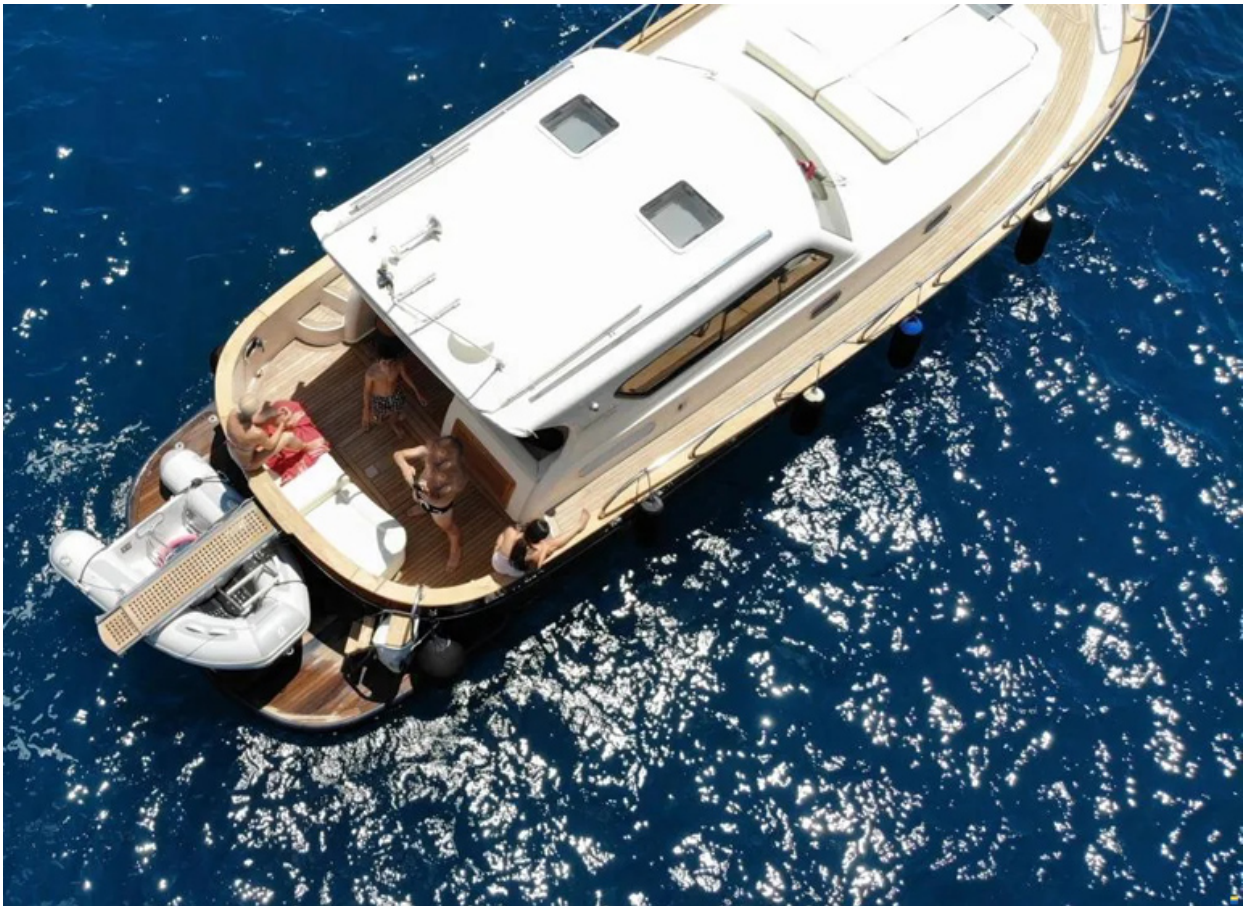

Parisi Broker by Karima Srl mail@parisibroker.com +39 320 6629492