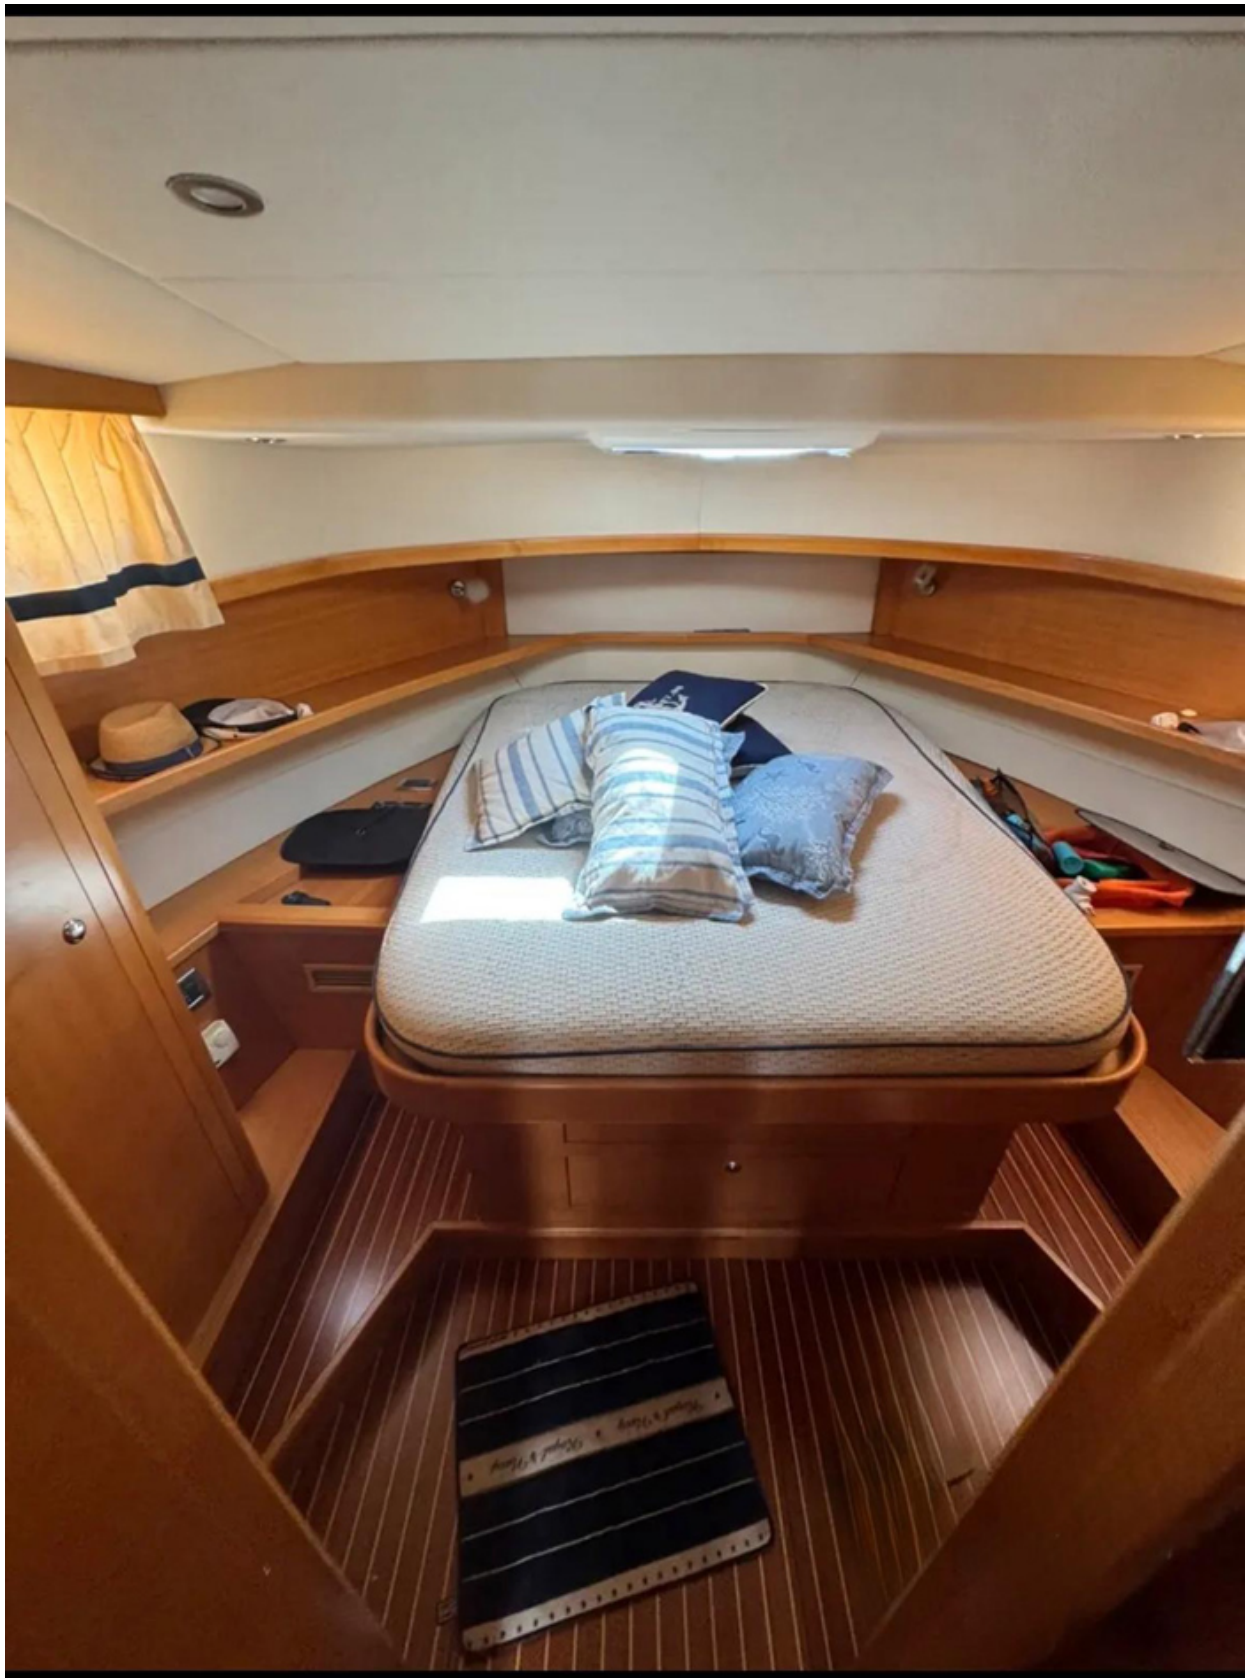

Parisi Broker by Karima Srl mail@parisibroker.com +39 320 6629492