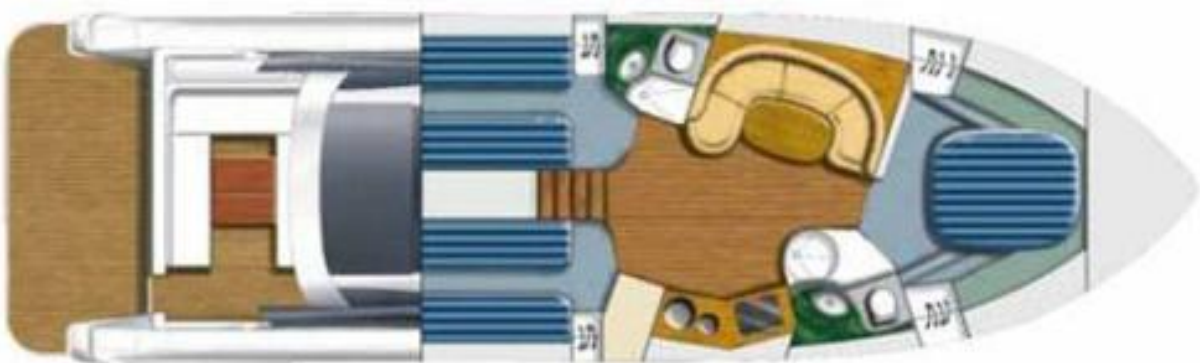

Parisi Broker by Karima Srl mail@parisibroker.com +39 320 6629492